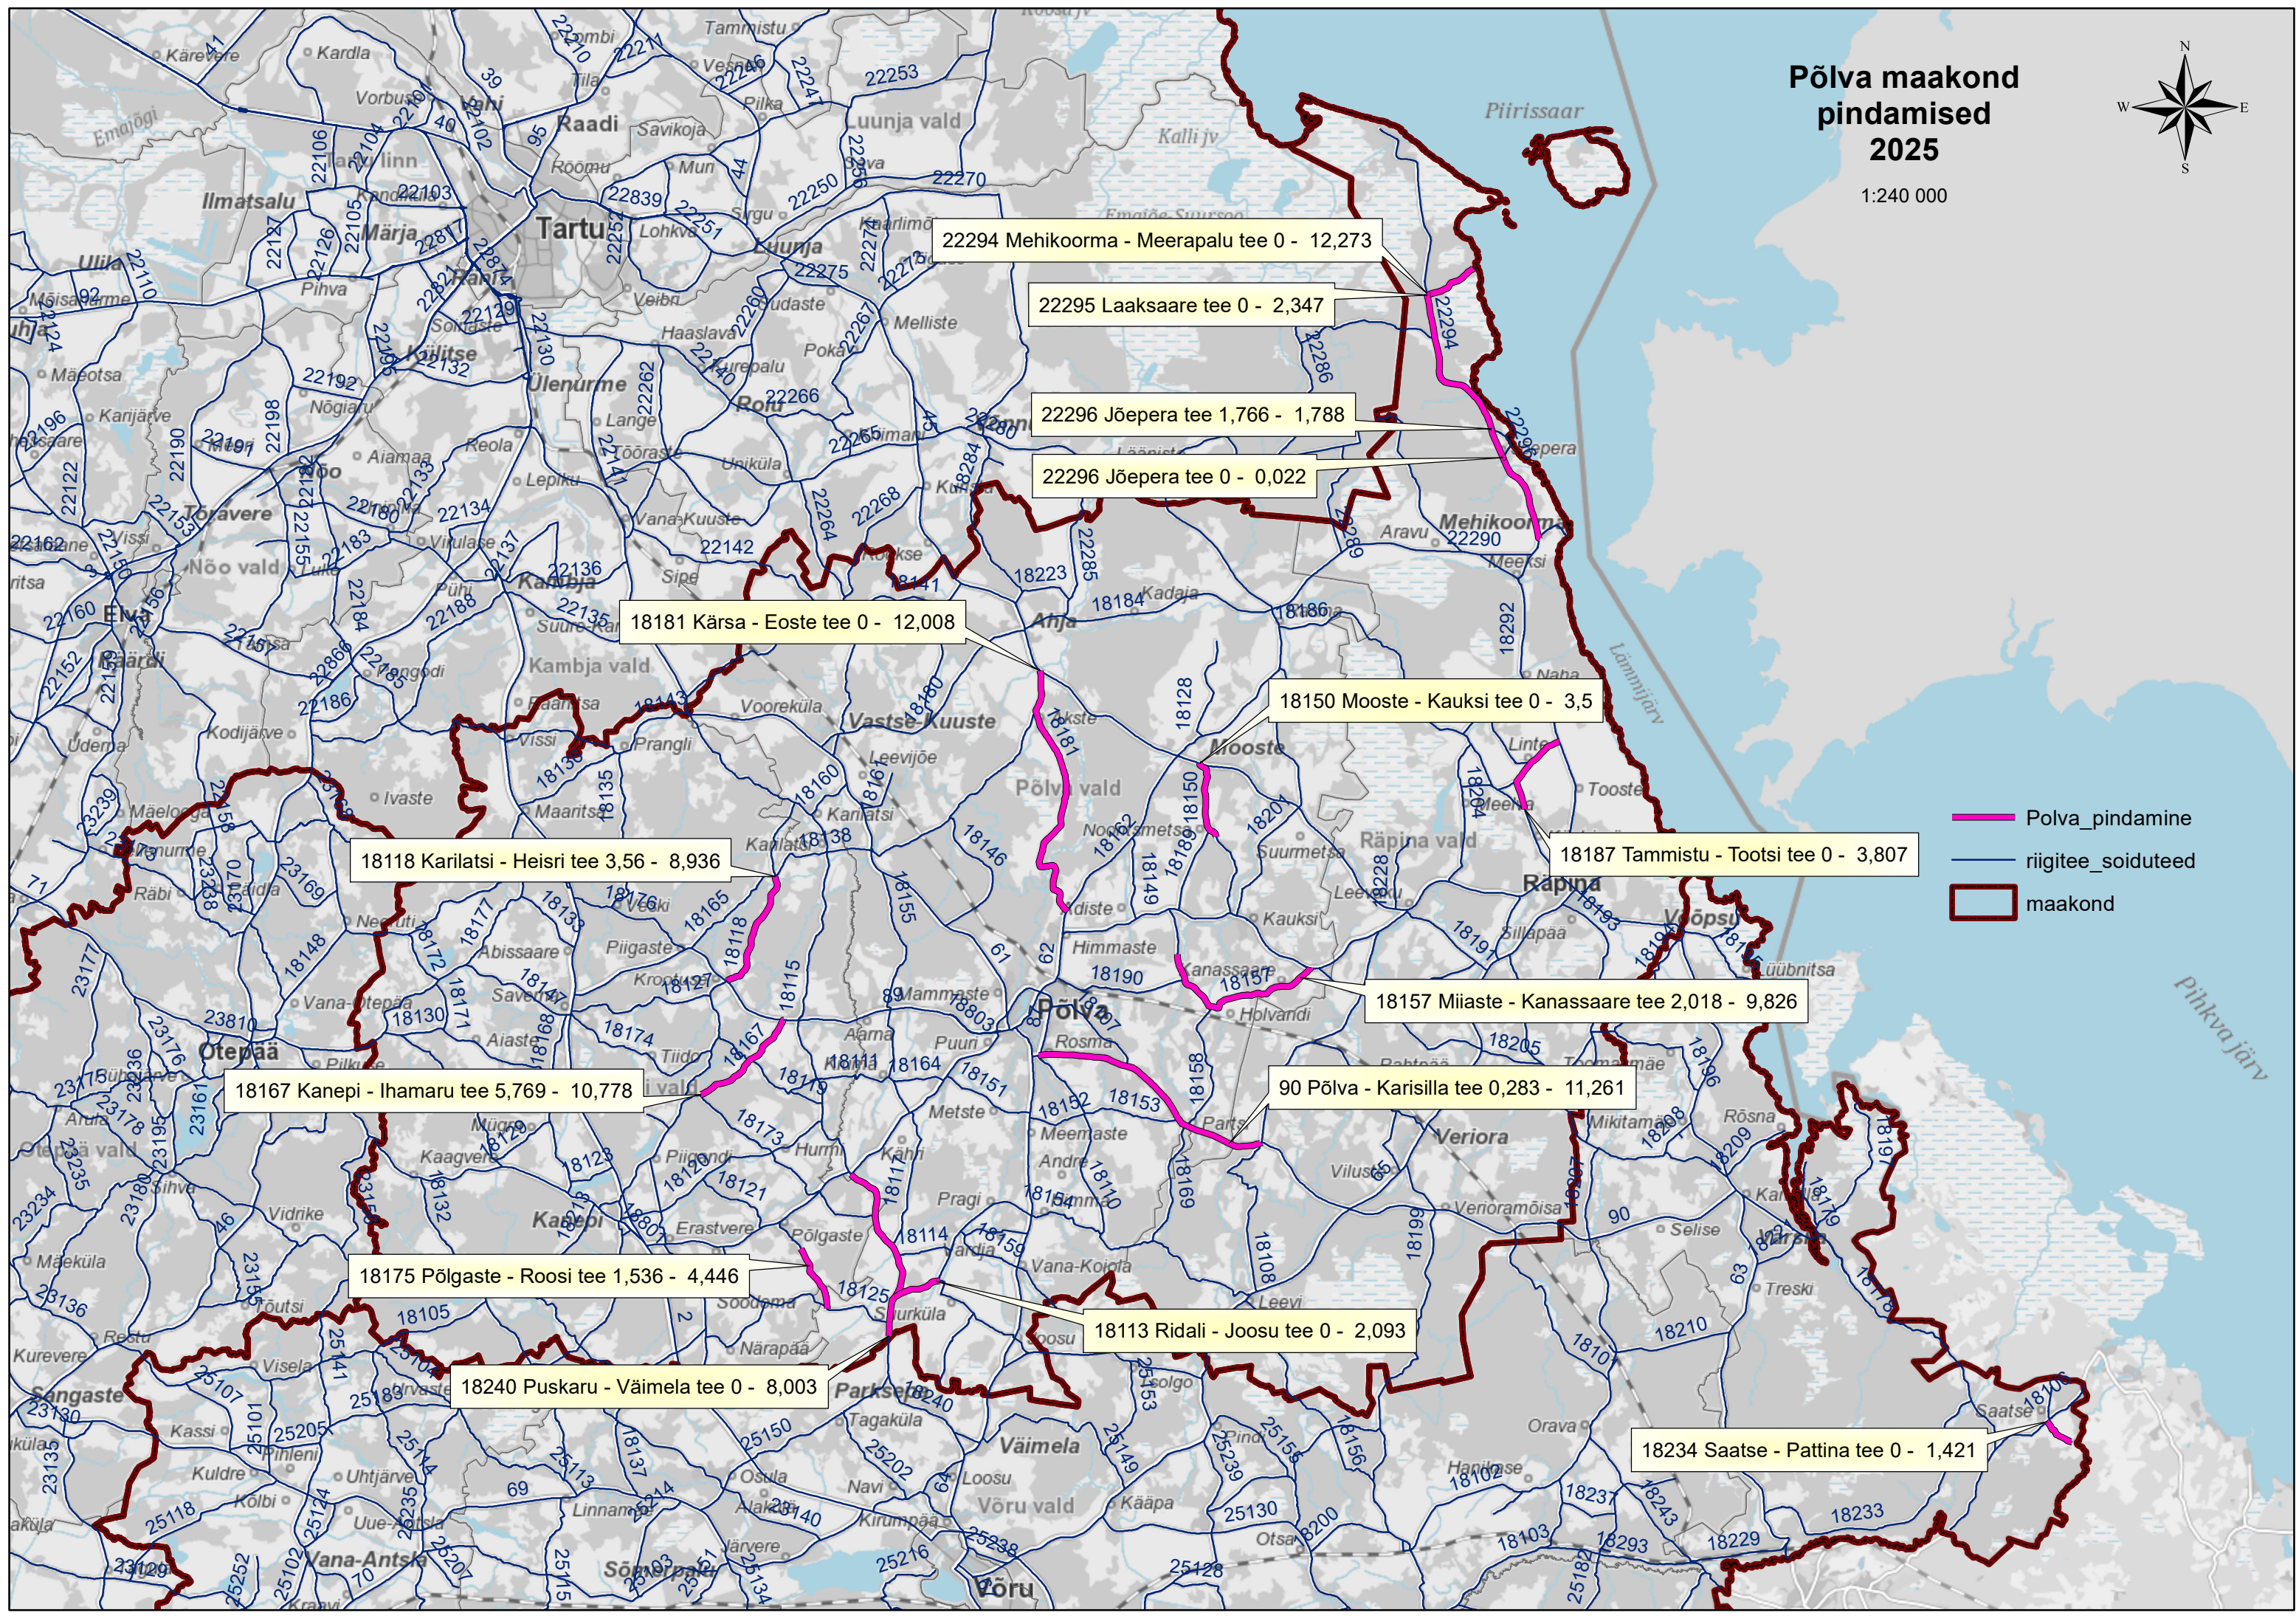

# Põlva maakond pindamised 2025

1:240 000

- Polva\_pindamine
- riigitee\_soiduteed
- maakond